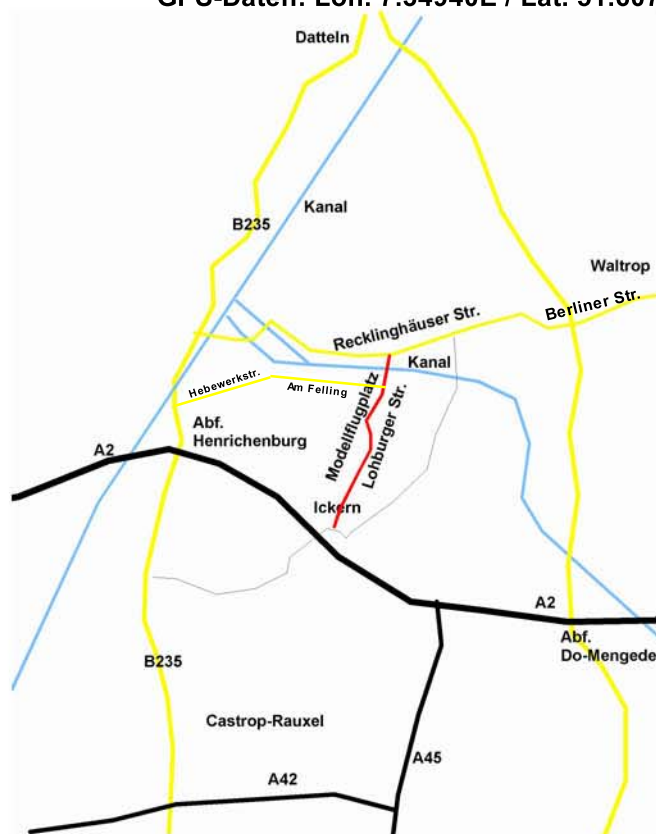

Anfahrt zum LMFC Lohburger Str., 45731 Waltrop

GPS-Daten: Lon. 7.34940E / Lat. 51.60770N

Von der A2 Abfahrt Dortmund Mengede aus:
Ausfahrt links Richtung Waltrop, bis Kreuzung Berliner Str, links , geradeaus (wird dann zur Recklinghäuser Str.) bis links die Lohburger Str. abgeht (mit Hinweisschild Gaststätte "Zur Lohburg"), kurz vor der Gaststätte ist rechts unser Vereinsgelände

Von der A2 Abfahrt Henrichenburg aus:
Ausfahrt rechts, kurz vor der Kanalbrücke rechts (Hebewerkstr.), immer geradeaus (Am Felling), am Ende der Straße rechts, nach rund 1000m ist rechts das Fluggelände

Von der B235
B235 (Witten - Münster) bis Kreuzung in Datteln/Recklinghäuser Str., Richtung Waltrop, am Schiffshebewerk vorbei, nach einigen Kilometern am Hinweisschild (s.o.) rechts in die Lohburger Str.